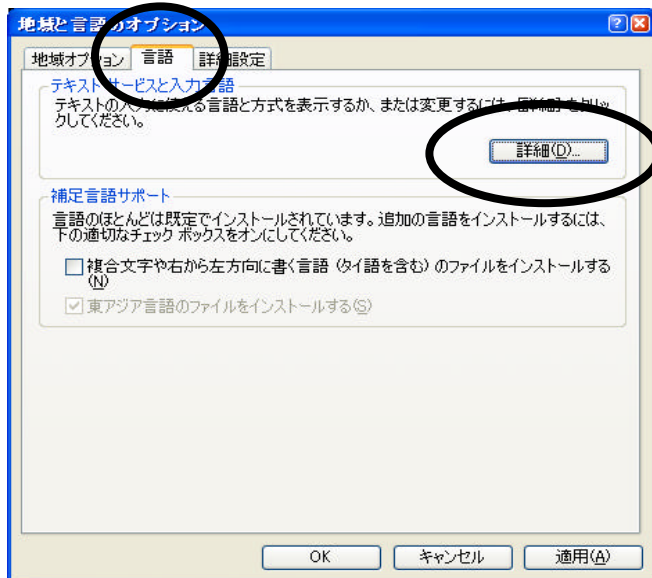

# 入力言語にスペイン語を追加する

1/2

【スタート】 【コントロールパネル】