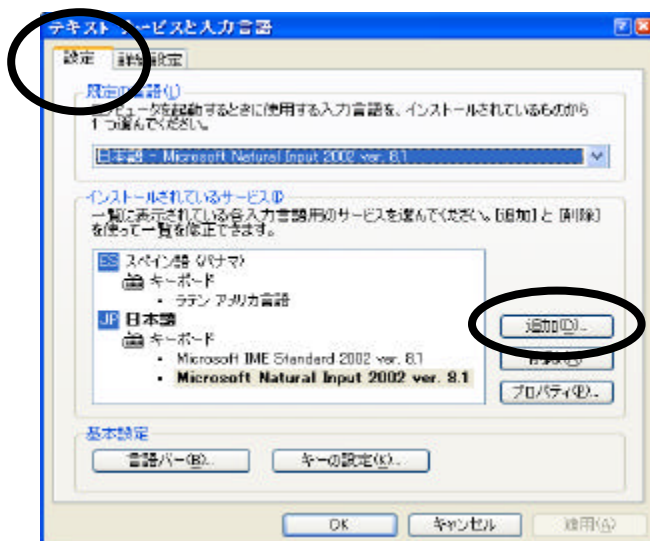

# 入力言語にスペイン語を追加する

1/2

【スタート】 【コントロールパネル】